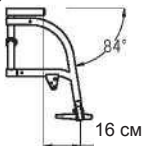

④ **Несъемная подставка для ног**
 (с DP = 43 см и P = 40 см)
 (стандарт)

Несъемная подставка для ног
 (с DP = 43 см и P = 40 см)

Съемная подставка для ног
 130,00 евро

(прибл. размеры)

⑤ **Передняя рама**