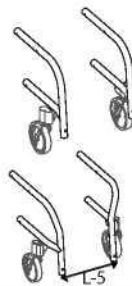

④ **Несъемная подставка для ног**
 (с DP = 43 см и P = 40 см)
 (стандарт)

Несъемная подставка для ног
 (с DP = 43 см и P = 40 см)

Съемная подставка для ног
 130,00 евро

(прибл. размеры)

⑤ **Передняя рама**

СТАНДАРТ

Y 150,00 евро
 (только в случае несъемной подставки для ног)

⑥ **Закрытая подставка для ног из углеродного сплава**
 100,00 евро

Ремни для крепления ног 22,00 евро

⑦ **Карбон**
 Подставка для ног с автоматическим закрытием карбон
 135,00 евро

Ремни для крепления ног 22,00 евро

⑧ **Подставки для ног из отдельных алюминиевых профилей с регулируемым наклоном**

вперед

назад

Ремни для крепления ног 22,00 евро

⑨ **Подставка для ног из алюминиевого профиля с регулируемым наклоном**

- Классический – короткая рукоятка
- Классический – тяговая короткая рукоятка
- Классический – длинная рукоятка 18,00 евро
- Ножничный тип 80,00 евро

Примечания

Опции

- 26 «М» застежка на липучке (крючок) на сиденье
- 27 «F» застежка на липучке (петля) на сиденье
- 28 Крышка соединения сиденье/спинка
- 29 Жесткое сиденье с набивкой, высота 5 см 58,50 евро
- 30 Грудная обвязка 75,50 евро
- 31 Грудной ремень 33,50 евро
- 32 Отводной ремень 84,50 евро
- 33 Карман для держателя катетера 34,00 евро
- 35 Раздвижная рейка спинки 35,50 евро
- 36 Задняя анатомическая спинка 52,50 евро
- 37 Rx O Lx Кронштейн для костыля/одиночный 33,00 евро
- 37 Rx O Lx Кронштейн для костыля/двойной 52,00 евро
- 38 Насос пневматический 17,00 евро
- 39 Держатель для чемодана 90,00 евро
- 40 Тазовый ремень 45° 17,00 евро
- 41 Тазовый ремень с набивкой 45° 63,00 евро
- 42 Черная сумка для инструмента 48,00 евро
- 44 Держатель зонтика 62,50 евро