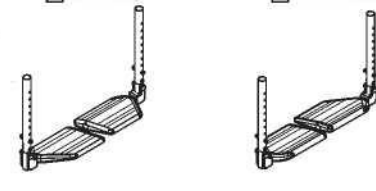

⑧ **Подставки для ног из отдельных алюминиевых профилей с регулируемым наклоном**

☐ вперед

☐ назад

☐ Ремни для крепления ног 22,00 евро

⑨ **Подставка для ног из алюминиевого профиля с регулируемым наклоном**

☐ вперед

☐ назад

☐ поворотная и подъемная вверх в сторону 110,00 евро

☐ Ремни для крепления ног 22,00 евро