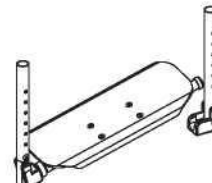

④ **Несъемная подставка для ног**
 (с DP = 43 см и P = 40 см)
 (стандарт)

Несъемная подставка для ног
 (с DP = 43 см и P = 40 см)

Съемная подставка для ног
 130,00 евро

(прибл. размеры)

⑤ **Передняя рама**

СТАНДАРТ

Y 150,00 евро
 (только в случае несъемной подставки для ног)

⑥ **Закрытая подставка для ног из углеродного сплава**
 100,00 евро

Ремни для крепления ног 22,00 евро

⑦ **Карбон**
 Подставка для ног с автоматическим закрытием карбон
 135,00 евро