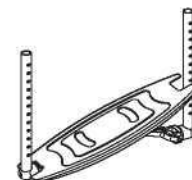

④ **Несъемная подставка для ног**
 (с DP = 43 см и P = 40 см)
 (стандарт)

Несъемная подставка для ног
 (с DP = 43 см и P = 40 см)

Съемная подставка для ног
 130,00 евро

(прибл. размеры)

⑤ **Передняя рама**

СТАНДАРТ

Y 150,00 евро
 (только в случае несъемной подставки для ног)

⑥ **Закрытая подставка для ног из углеродного сплава**
 100,00 евро

Ремни для крепления ног 22,00 евро

⑦ **Карбон**
 Подставка для ног с автоматическим закрытием карбон
 135,00 евро

Ремни для крепления ног 22,00 евро

⑧ **Подставки для ног из отдельных алюминиевых профилей с регулируемым наклоном**

вперед

назад

Ремни для крепления ног 22,00 евро

⑨ **Подставка для ног из алюминиевого профиля с регулируемым наклоном**