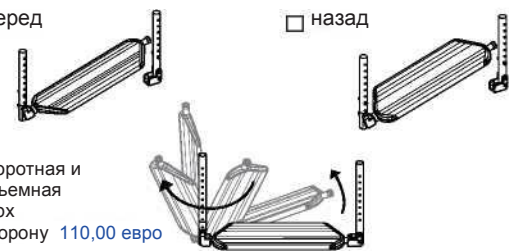

⑩ **Защитные боковины**

☐ Алюминиевые с крылом из углеродного волокна

☐ Пластиковые

☐ Загнутый алюминий

☐ Прямой алюминий

⑪ **Откидной съемный спортивный подлокотник, H = 22 см**

Подлокотник

1. ☐ Трубчатый
   ☐ Классический (длина 23 см)

⑫ **Регулируемая высота откидывания подлокотника L от 22 до 28 см**
(съемный, открытый с боковой защитой) 120,00 евро

☐ Несъемный

Подлокотник

1. ☐ Трубчатый
   ☐ Прямой (длина 26 см)
   ☐ Классический (длина 23 см)
   ☐ Классический (длина 30 см)

⑬ **Задние колеса**

1. ☐ 24" Легк. (24 спицы) черный
   ☐ 24" Легк. (24 спицы)
   ☐ 24" Star 6 x 3 (18 спиц)
   ☐ 24" (36 спиц)
   ☐ 24" Горн. велосипед с шин. CITYBIKE
   ☐ 24" Горн. велосипед с шин. OFFROAD
   ☐ 24" Spinerger 24" 685,50 евро
   ☐ Spinerger 25" 685,50 евро
   ☐ 25" Легк. (24 спицы) черн. 110,00 евро

Шины

1. ☐ Пневмат. Marathon Plus
   ☐ Пневмат. шины высокого давления, с заглушкой 24"
   ☐ Пневмат. шины высокого давления для плавного хода
   ☐ Цельн. 24" (не поставл. для Ultralight) 47,00 евро

⑭ **Обода для рук**

1. ☐ Алюм., серебристый
   ☐ Алюм., темный
   ☐ Хромированная сталь 24"
   ☐ Резиновое покрытие 124,50 евро
   ☐ Tween Grepp 24" 169,00 евро
   ☐ Max Grepp 24" 255,00 евро
   ☐ Max Grepp Ergo 24" (*) 255,00 евро
   ☐ Титан 265,50 евро
   ☐ Силиконовое покрытие 24" 90,50 евро

(*) не подходит для колес Star 6 x 3 и Mountain Bike

Цены не являются обязательными и могут быть изменены без предварительного уведомления
Цены относятся к прейскуранту 2016 г.